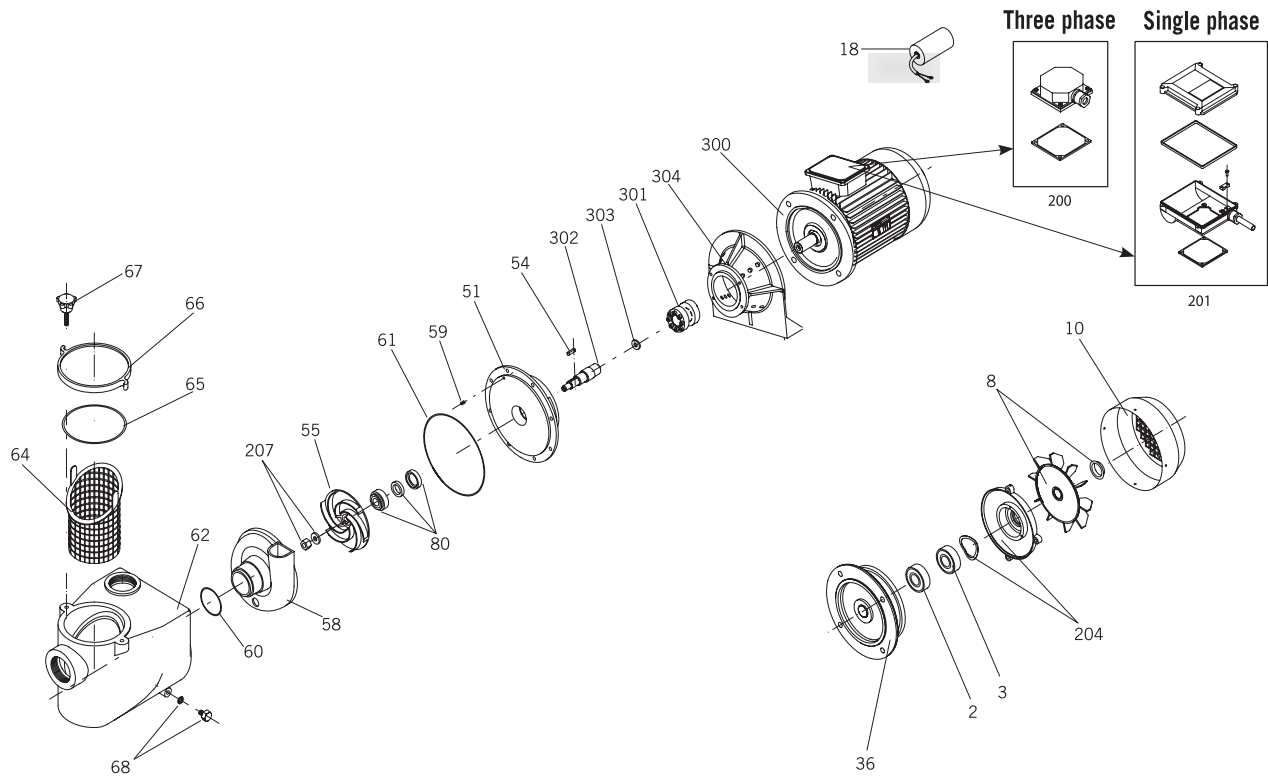

Atecpool AFN

Nº	Descripción	Description	Description	Unidades / Units Unités
2	Rodamiento (delantero)	Bearing (front)	Roulement (avant)	1
3	Rodamiento (trasero)	Bearing (back)	Roulement (arrière)	1
8	Ventilador	Fan	Ventilateur	1
10	Coraza	Fan cover	Couvercle du ventilateur	1
18	Condensador	Capacitor	Condensateur	1
36	Tapa motor delantera	Front motor cover	Couvercle avant du moteur	1
51	Soporte	Support	Support	1
54	Chaveta	Key	Clavette	1
55	Turbina	Impeller	Turbine	1
58	Difusor	Diffuser	Difuseur	1
59	Pasador elástico	Pin	Passeur	1
60	Junta difusor	Diffuser gasket	Joint diffuseur	1
61	Junta cuerpo bomba	Pump housing gasket	Joint du corps de pompe	1
62	Cuerpo bomba	Pump housing	Corps de pompe	1
64	Cesta filtro	Pre-filter basket	Panier préfiltre	1
65	Junta tapa filtro	Pre-filter cover gasket	Joint préfiltre	1
66	Tapa filtro	Pre-filter cover	Couvercle préfiltre	1
67	Palomilla	Knob	Écrou à bouton	2
68	Tapón + junta tapón desagüe	Plug + drain plug gasket	Bouchon + joint de bouchon de vidanche	1
80	Sello mecánico	Mechanical seal	Garniture mécanique	1
200	Caja conexiones trifásica	Connection box 3 phase	Boîte de connexion 3 phase	1
201	Caja conexiones monofásica	Connection box single phase	Boîte de connexion monophasé	1
204	Tapa motor trasera	Back motor cover	Couvercle arrière du moteur	1
207	Tuerca turbina + arandela	Impeller nut + washer	Écrou turbine + rondelle	1
300	Motor	Motor	Moteur	1
301	Buje motor	Motor hub	Moyeu moteur	1
302	Eje mecha	Shaft adapter	Axe adapteur	1
303	Arandela eje	Shaft washer	Rondelle axe	1
304	Brida cuello	Connection flange	Bride connection	1