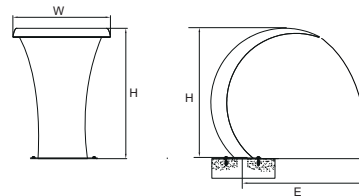

- Water curtain w/ 400mm width - connection size 1.5"
- Water curtain w/ 500/600mm width - connection size 2"

Water Curtain Bali

Code	Flow	Height	Width	Distance
AISI 316	(m ³)	H (mm)	W (mm)	E (mm)
0124040	16	400	400	420
0125050	18	500	500	440
0126060	21	600	600	550
0126070	21	700	600	630
0126080	21	800	600	840
0126090	21	900	600	880
01260100	21	1000	600	910
01260120	21	1200	600	970
01260140	21	1400	600	1030

Water Curtain Classy

Code	Flow	Height	Width	Distance
AISI 316	(m ³)	H (mm)	W (mm)	E (mm)
0176060	21	600	600	560
0176070	21	700	600	680
0176080	21	800	600	840
0176090	21	900	600	990
01760100	21	1000	600	1210
01760120	21	1200	600	1400
01760140	21	1400	600	1580

Water Curtain Straight

Code	Flow	Height	Width
	(m ³)	H (mm)	W (mm)
0186060	18	600	500
0186070	18	700	500
0186080	18	800	500
0186090	21	900	600
01860100	21	1000	600
01860120	21	1200	600