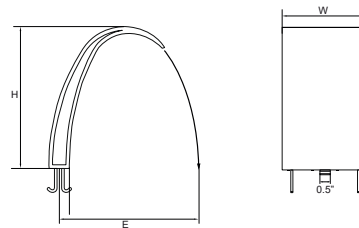

- Water curtain w/ 400mm width - connection size 1.5"
- Water curtain w/ 500/600mm width - connection size 2"

Water Curtain Bali

Code	Flow	Height	Width	Distance
AISI 316	(m ³)	H (mm)	W (mm)	E (mm)
0124040	16	400	400	420
0125050	18	500	500	440
0126060	21	600	600	550
0126070	21	700	600	630
0126080	21	800	600	840
0126090	21	900	600	880
01260100	21	1000	600	910
01260120	21	1200	600	970
01260140	21	1400	600	1030

Water Curtain Classy

Code	Flow	Height	Width	Distance
AISI 316	(m ³)	H (mm)	W (mm)	E (mm)
0176060	21	600	600	560
0176070	21	700	600	680
0176080	21	800	600	840
0176090	21	900	600	990
01760100	21	1000	600	1210
01760120	21	1200	600	1400
01760140	21	1400	600	1580

Water Curtain Straight

Code	Flow	Height	Width
	(m ³)	H (mm)	W (mm)
0186060	18	600	500
0186070	18	700	500
0186080	18	800	500
0186090	21	900	600
01860100	21	1000	600
01860120	21	1200	600