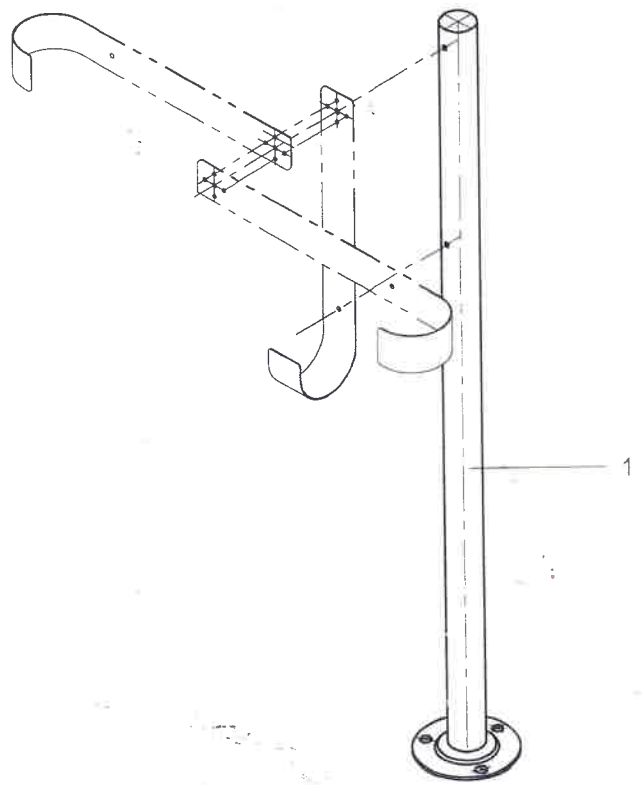

LISTA DE COMPONENTES / LIST OF COMPONENT PARTS

POS ITEM	CANT QTY	DENOMINACIÓN / DESCRIPTION
1	1	Pie soporte / Support base
2	2	Tornillo DIN-85 M5x55 / Screw
3	2	Arandela DIN-127 Ø5 / Washer
4	2	Tuerca DIN-934 M5 / Nut
5	2	Tornillo DIN-85 M4x8 / Screw
6	3	Tornillo DIN-571 Ø8x70 / Screw
7	3	Arandela DIN-125 Ø8 / Washer
8	3	Taco Ø10 / Anchor plug
9	1	Junta pletina / Seal
10	2	Arandela DIN-125 Ø4 / Washer
11	2	Tuerca DIN-934 M4 / Nut

ITEM CODE: 001994020