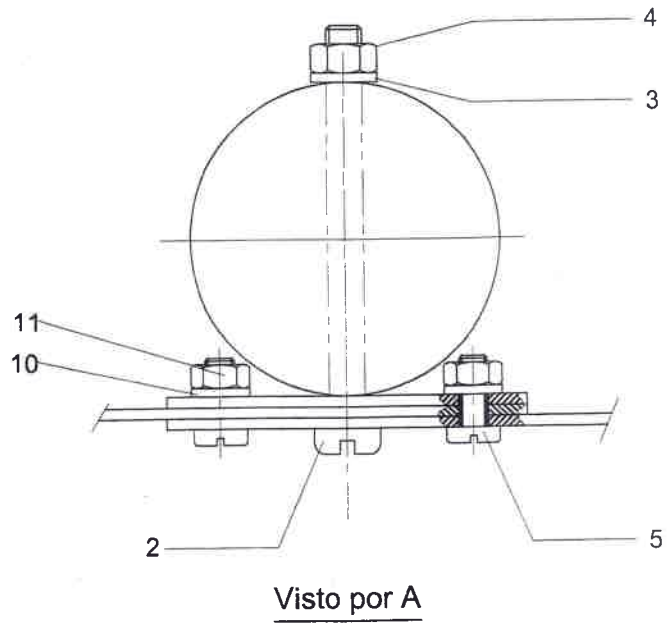

LISTA DE COMPONENTES / LIST OF COMPONENT PARTS

POS ITEM	CANT QTY	DENOMINACIÓN / DESCRIPTION
1	1	Pie soporte / Support base
2	2	Tornillo DIN-85 M5x55 / Screw
3	2	Arandela DIN-127 Ø5 / Washer
4	2	Tuerca DIN-934 M5 / Nut
5	2	Tornillo DIN-85 M4x8 / Screw
6	3	Tornillo DIN-571 Ø8x70 / Screw
7	3	Arandela DIN-125 Ø8 / Washer
8	3	Taco Ø10 / Anchor plug
9	1	Junta pletina / Seal
10	2	Arandela DIN-125 Ø4 / Washer
11	2	Tuerca DIN-934 M4 / Nut