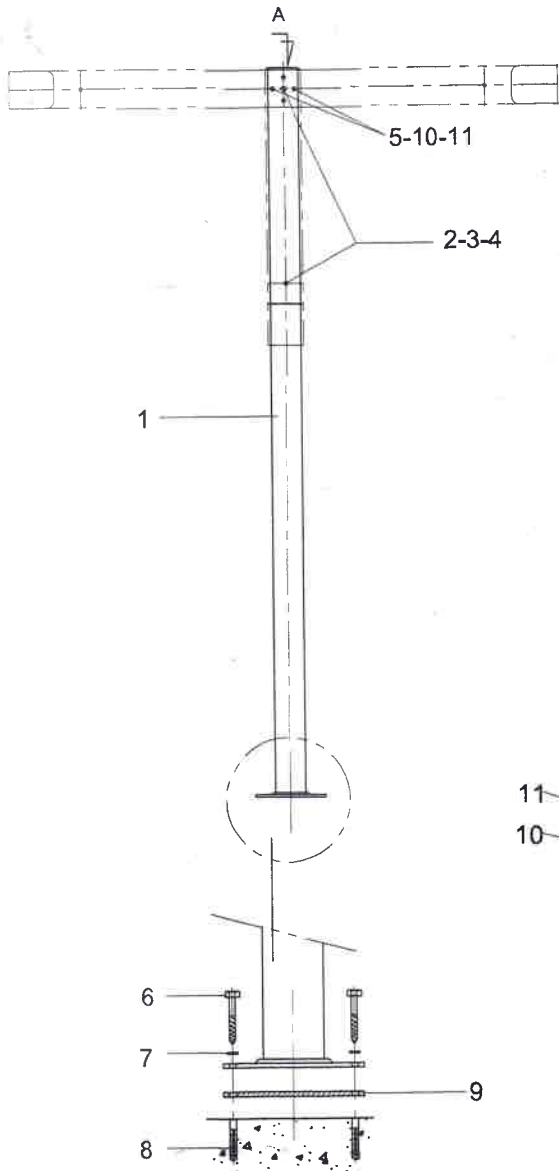

LISTA DE COMPONENTES / LIST OF COMPONENT PARTS

POS ITEM	CANT QTY	DENOMINACIÓN / DESCRIPTION
1	1	Pie soporte / Support base
2	2	Tornillo DIN-85 M5x55 / Screw
3	2	Arandela DIN-127 Ø5 / Washer
4	2	Tuerca DIN-934 M5 / Nut
5	2	Tornillo DIN-85 M4x8 / Screw
6	3	Tornillo DIN-571 Ø8x70 / Screw
7	3	Arandela DIN-125 Ø8 / Washer
8	3	Taco Ø10 / Anchor plug
9	1	Junta pletina / Seal
10	2	Arandela DIN-125 Ø4 / Washer
11	2	Tuerca DIN-934 M4 / Nut

ITEM CODE: 001994020