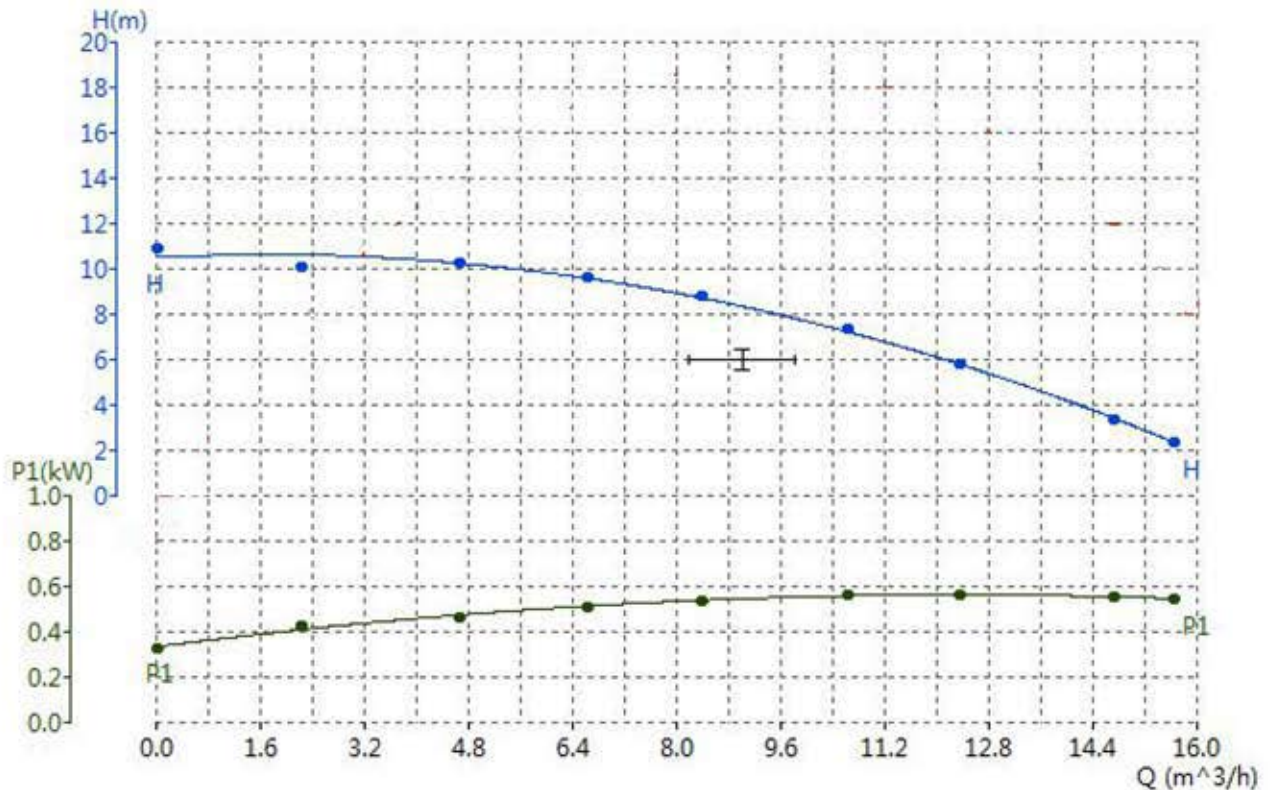

ATECPOOL EUROMAX AS075M

Test Number: 12242
Original serial number: 12242
Rated voltage: 220V

Pump performance test report

serial number	Measured value								Convert to speed=2900(r/min)		
	Voltage	current	power factor	input power	Rotating speed	flow	import pressure	outlet pressure	flow	head	enter power
	V	A	cosφ	kw	r/min	m ³ /h	kPa	kPa	m ³ /h	m	kw
1	222.4	1.50	0.96	0.320	2878	0.00	0	105	0.00	10.87	0.327
2	221.4	1.83	0.98	0.399	2829	2.15	0	94	2.20	10.08	0.430
3	221.4	1.93	0.98	0.420	2805	4.50	0	94	4.65	10.25	0.464
4	221.5	2.07	0.98	0.451	2793	6.38	0	88	6.62	9.68	0.505
5	221.7	2.17	0.98	0.473	2777	8.02	0	79	8.38	8.79	0.539
6	221.9	2.25	0.98	0.490	2767	10.11	0	66	10.60	7.39	0.564
7	222.2	2.27	0.98	0.492	2766	11.76	0	52	12.33	5.83	0.567
8	221.4	2.23	0.98	0.484	2769	14.04	0	30	14.70	3.36	0.556
9	221.9	2.19	0.98	0.477	2775	14.97	0	21	15.64	2.34	0.544
10											
11											
12											
13											
14											

Testers : David Lopez
Review : Hendric Diaz

World Trade Center Edificio Sur
2ª Planta - Muelle de Barcelona
E-08039 Barcelona, Spain
(+34) 93 344 33 58
info@atecpool.com