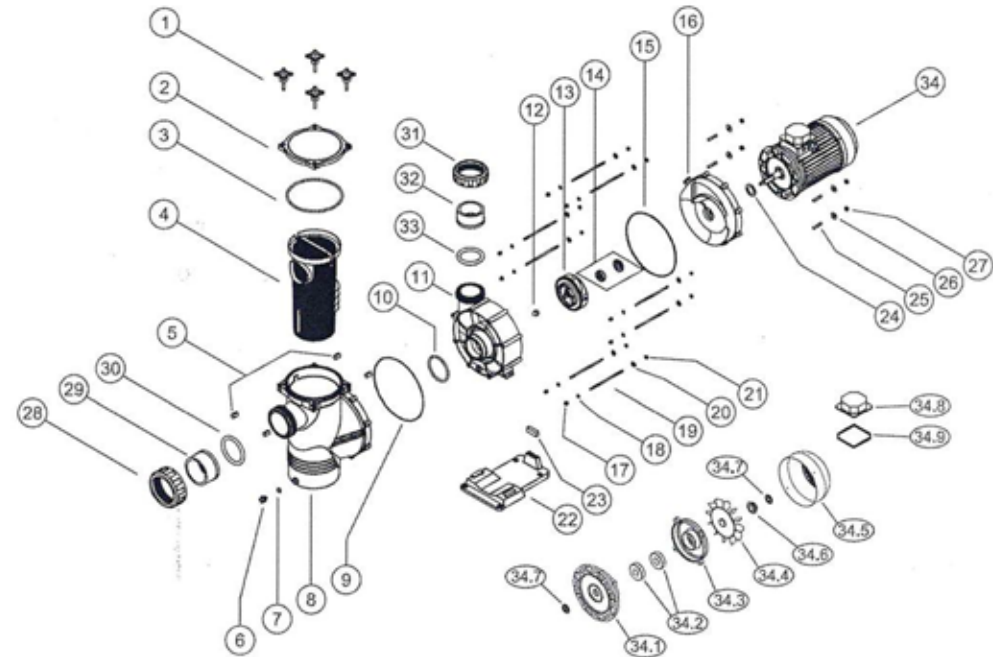

INDICATIONS ON THE MAXIMUM AIR NOISE EMITTED		
مؤشرات أقصى ضجيج للهواء		
74 dBA	76 dBA	79 dBA
AD350T	AD400T	AD550T

N°	CODE	N°	CODE	N°	CODE
	الكود		الكود		الكود
1 (4 Unit)	HD001000	20 (8 Unit)	HD031037	34,1	3 HP
2	HD006035	21 (8 Unit)	HD031050	34,1	4 / 5,5 HP
3	HD021175	22	HD066020	34,2	3 HP (2 Unit.)
4	HD018025	23	3 HP	34,2	4 / 5,5 HP (2 Unit.)
5 (4 Unit)	HD026100	23	4 / 5,5 HP	34,3	3 HP
6	HD036000	24	3 HP	34,3	4 / 5,5 HP
7	HD021100	24	4 / 5,5 HP	34,4	3 HP
8	HD041110	25 (4 Unit)	HD026065	34,4	4 / 5,5 HP
9	HD021170	26	3 HP (4 Unit)	34,4 + 34,6	4 / 5,5 HP
10	HD021180	26	4 / 5,5 HP (4 Unit)	34,5	3 HP
11	HD041047	27 (4 Unit)	HD031055	34,5	4 / 5,5 HP
12	HD031075	28	HD076055	34,6	3 HP
13	3 HP	29	HD076050	34,4	4 / 5,5 HP
13	4 HP	30	HD021165	34,6 + 34,6	4 / 5,5 HP
13	5,5 HP	31	HD076030	34,7	3 CV (2 Unit)
14	HD056010	32	HD076025	34,7	4 / 5,5 CV (2 Unit)
15	HD021095	33	HD021125	34,8	3 HP
16	HD061040	34	3 HP	34,8	4 / 5,5 HP
17 (8 Unit)	HD031065	34	4 HP	34,9	3 HP
18 (8 Unit)	HD031005	34	5,5 HP	34,9	4 / 5,5 HP
19 (8 Unit)	HD026145			34,9	4 / 5,5 HP