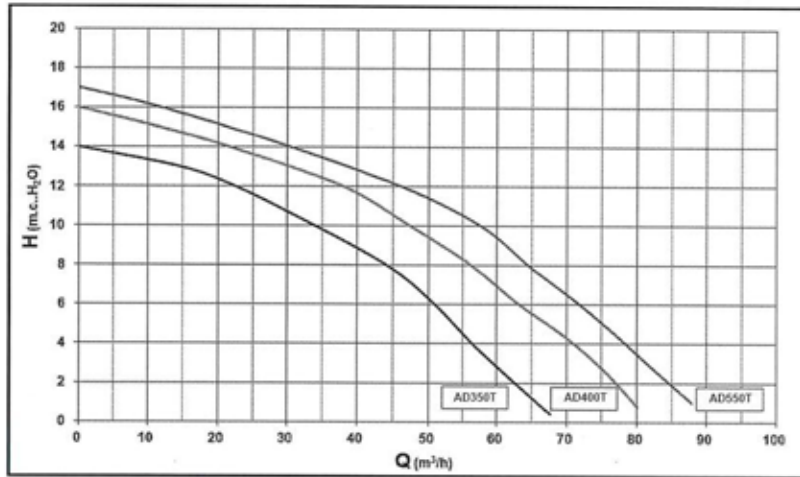

INDICATIONS ON THE MAXIMUM AIR NOISE EMITTED		
مؤشرات أقصى ضجيج للهواء		
74 dBA	76 dBA	79 dBA
AD350T	AD400T	AD550T

N°	CODE	N°	CODE	N°	CODE
	الكود		الكود		الكود
1 (4 Unit)	HD001000	20 (8 Unit)	HD031037	34,1	3 HP
2	HD006035	21 (8 Unit)	HD031050	34,1	4 / 5,5 HP
3	HD021175	22	HD066020	34,2	3 HP (2 Unit.)
4	HD018025	23	3 HP	34,2	4 / 5,5 HP (2 Unit.)
5 (4 Unit)	HD026100	23	4 / 5,5 HP	34,3	3 HP
6	HD036000	24	3 HP	34,3	4 / 5,5 HP
7	HD021100	24	4 / 5,5 HP	34,4	3 HP
8	HD041110	25 (4 Unit)	HD026065	34,4	4 / 5,5 HP
9	HD021170	26	3 HP (4 Unit)	34,4 + 34,6	4 / 5,5 HP
10	HD021180	26	4 / 5,5 HP (4 Unit)	34,5	3 HP
11	HD041047	27 (4 Unit)	HD031055	34,5	4 / 5,5 HP
12	HD031075	28	HD076055	34,6	3 HP
13	3 HP	29	HD076050	34,4	4 / 5,5 HP
13	4 HP	30	HD021165	34,6 + 34,6	4 / 5,5 HP
13	5,5 HP	31	HD076030	34,7	3 CV (2 Unit)
14	HD056010	32	HD076025	34,7	4 / 5,5 CV (2 Unit)
15	HD021095	33	HD021125	34,8	3 HP
16	HD061040	34	3 HP	34,8	4 / 5,5 HP
17 (8 Unit)	HD031065	34	4 HP	34,9	3 HP
18 (8 Unit)	HD031005	34	5,5 HP	34,9	4 / 5,5 HP
19 (8 Unit)	HD026145			34,9	4 / 5,5 HP