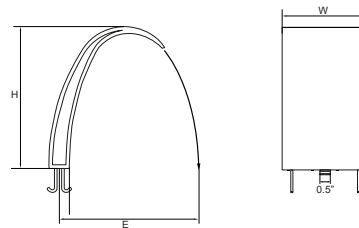

- Water curtain w/ 400mm width - connection size 1.5"
- Water curtain w/ 500/600mm width - connection size 2"

Water Curtain Bali

Code	Flow	Height	Width	Distance
AISI 316	(m ³)	H (mm)	W (mm)	E (mm)
0124040	16	400	400	420
0125050	18	500	500	440
0126060	21	600	600	550
0126070	21	700	600	630
0126080	21	800	600	840
0126090	21	900	600	880
01260100	21	1000	600	910
01260120	21	1200	600	970
01260140	21	1400	600	1030

Water Curtain Classy

Code	Flow	Height	Width	Distance
AISI 316	(m ³)	H (mm)	W (mm)	E (mm)
0176060	21	600	600	560
0176070	21	700	600	680
0176080	21	800	600	840
0176090	21	900	600	990
01760100	21	1000	600	1210
01760120	21	1200	600	1400
01760140	21	1400	600	1580

Water Curtain Straight

Code	Flow	Height	Width
	(m ³)	H (mm)	W (mm)
0186060	18	600	500
0186070	18	700	500
0186080	18	800	500
0186090	21	900	600
01860100	21	1000	600
01860120	21	1200	600