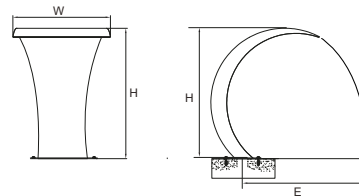

- Water curtain w/ 400mm width - connection size 1.5"
- Water curtain w/ 500/600mm width - connection size 2"

Water Curtain Bali

Code	Flow	Height	Width	Distance
AISI 316	(m ³)	H (mm)	W (mm)	E (mm)
0124040	16	400	400	420
0125050	18	500	500	440
0126060	21	600	600	550
0126070	21	700	600	630
0126080	21	800	600	840
0126090	21	900	600	880
01260100	21	1000	600	910
01260120	21	1200	600	970
01260140	21	1400	600	1030

Water Curtain Classy

Code	Flow	Height	Width	Distance
AISI 316	(m ³)	H (mm)	W (mm)	E (mm)
0176060	21	600	600	560
0176070	21	700	600	680
0176080	21	800	600	840
0176090	21	900	600	990
01760100	21	1000	600	1210
01760120	21	1200	600	1400
01760140	21	1400	600	1580

Water Curtain Straight

Code	Flow	Height	Width
	(m ³)	H (mm)	W (mm)
0186060	18	600	500
0186070	18	700	500
0186080	18	800	500
0186090	21	900	600
01860100	21	1000	600
01860120	21	1200	600